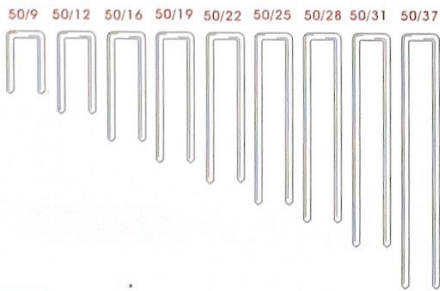

Grapa para tapicería

Tipo de grapa LM-71

Tipo de grapa 50

Grapa para empaque

Tipo de grapa IBC

Grapa para cerrado de caja

Tipo de grapa CF

Tipo de grapa CB

Tipo de grapa PB

Tipo de grapa AZ-14

Tipo de grapa CAS-92

Tipo de grapa PC

Tipo de grapa PB-200

Tira tachuela

Grapa para colchones y automotriz

⓪Tipo de grapa **RT/22-11**
Alambre galvanizado

RTP/22-11
Alambre pulido

⓪Tipo de grapa **RTB**

⓪Tipo de grapa **RO-15**
Alambre galvanizado

ROP-15
Alambre pulido

Grapa para colchones

⓪Tipo de grapa **RB**

RB/19 RB/25

⓪Tipo de grapa **VL**

VL/19 VL/22

Grapa para cerrado de bolsas y malla

⓪Tipo de grapa **RH-2**

⓪Tipo de grapa **RH-3**

*Esta grapa cierra con los fillos invertidos para evitar cualquier pinchadura en su operación

Grapa para colchones, construcción y automotriz